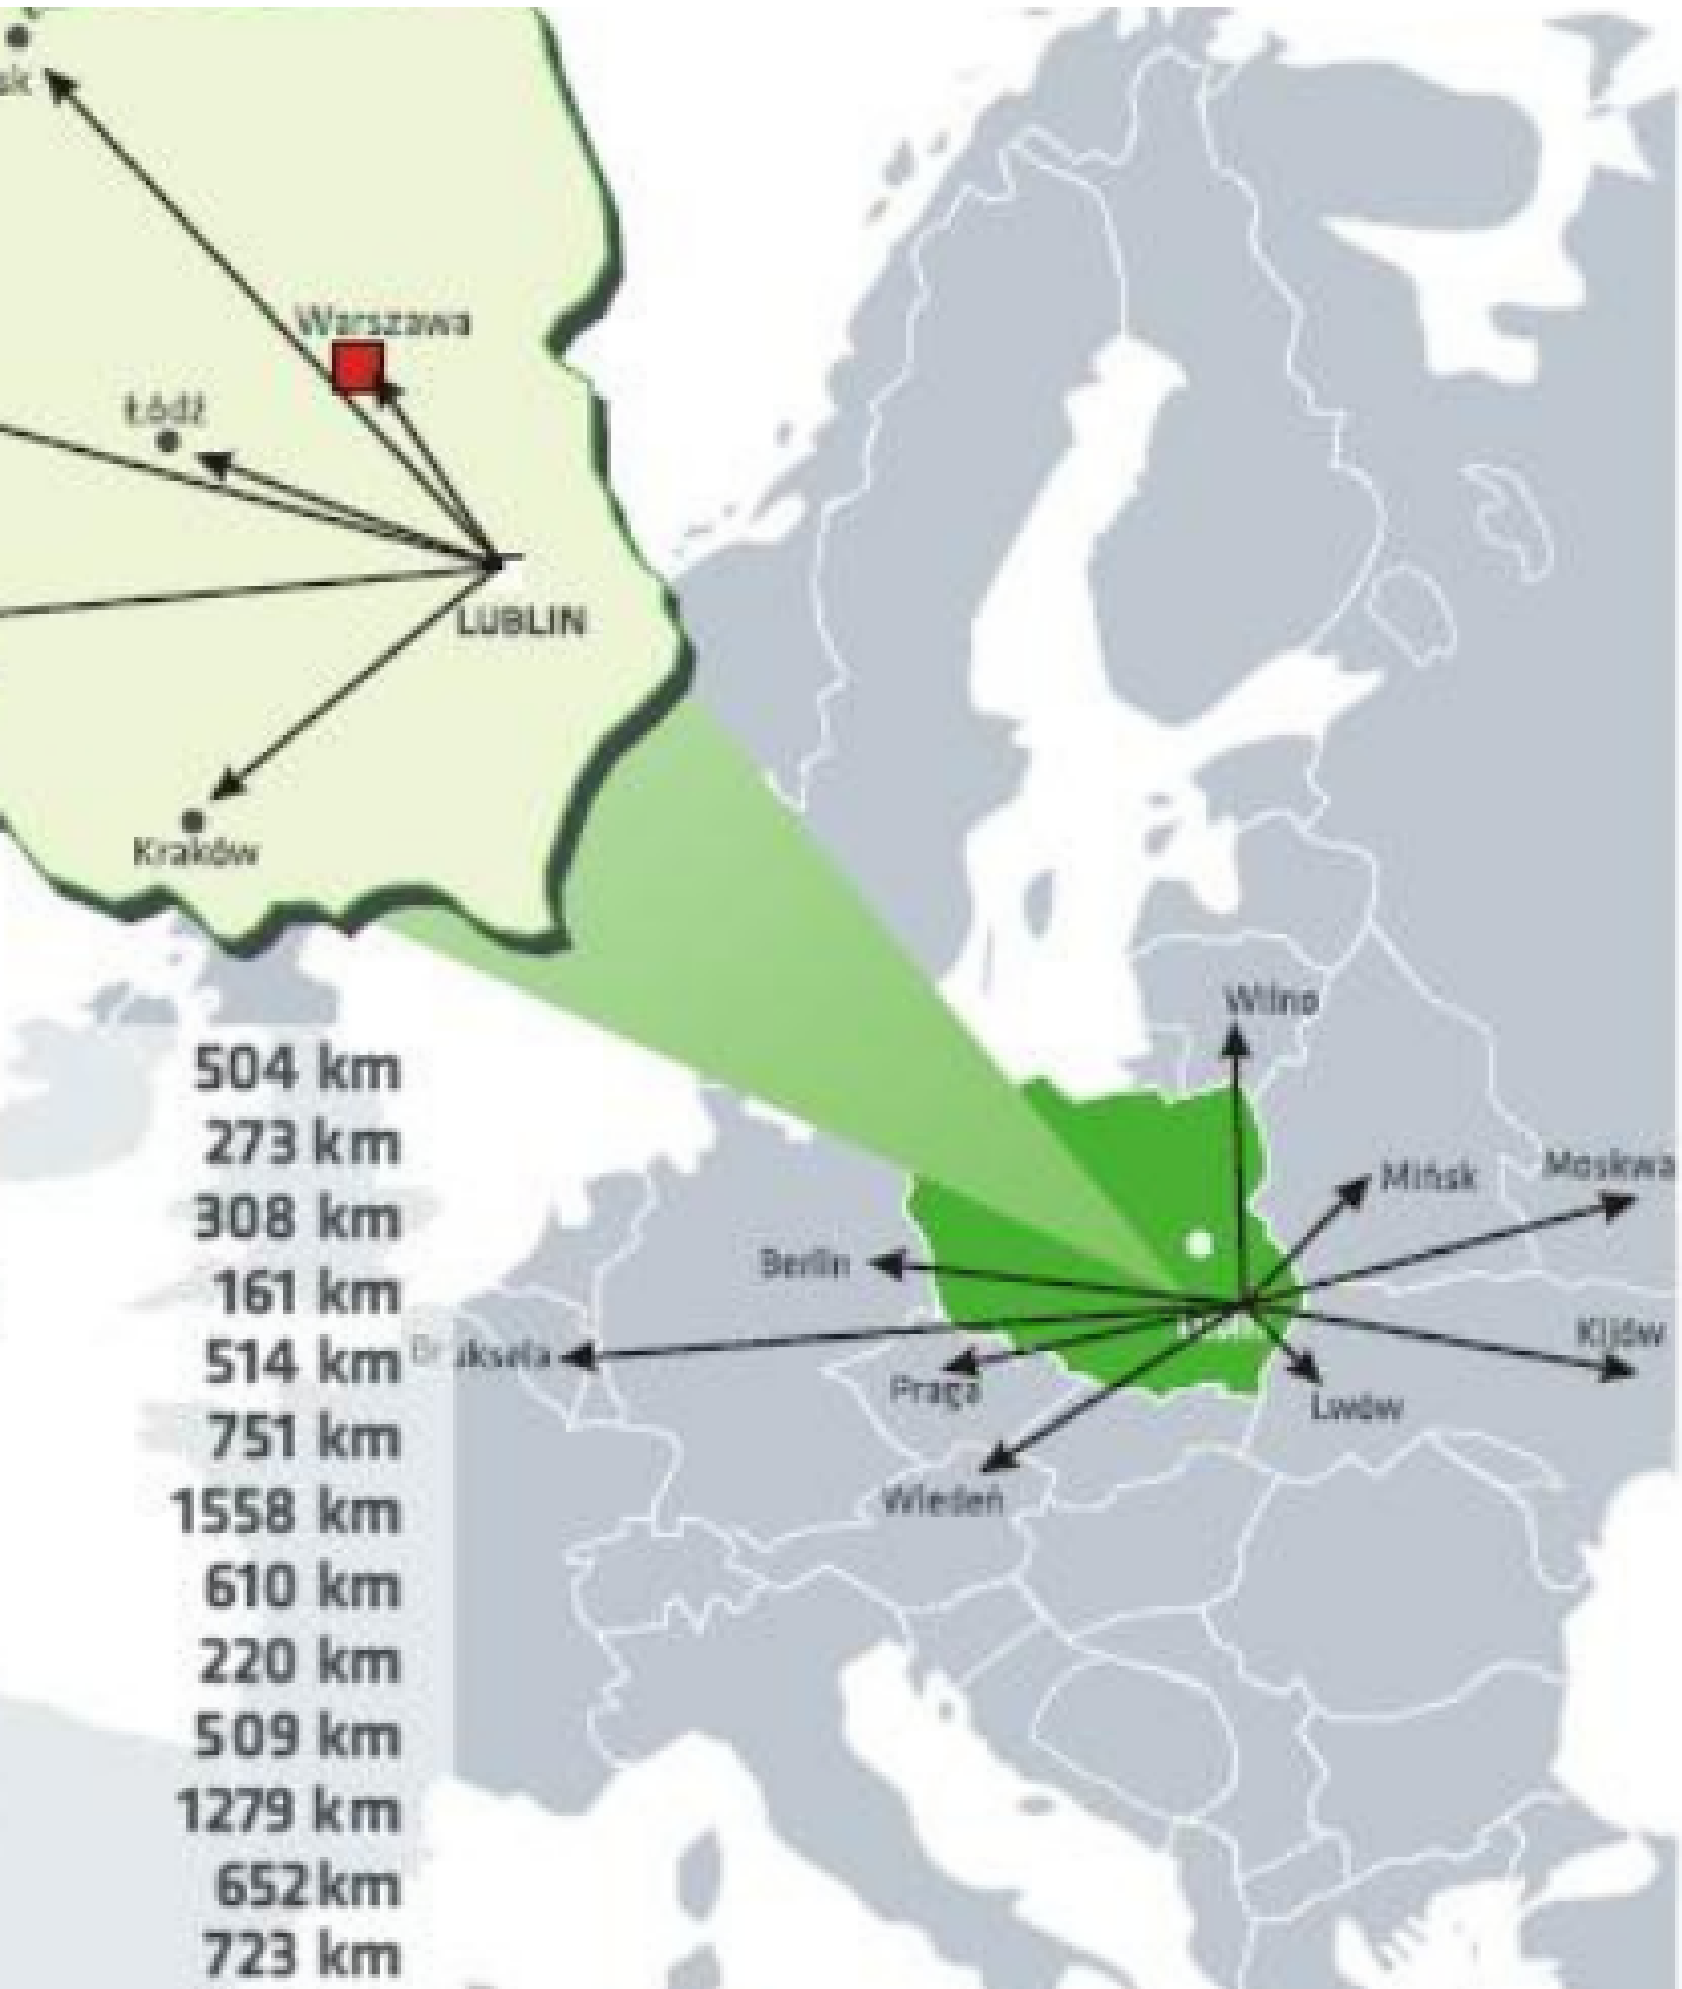

Lublin solidarny z Ukrainą

#StandWithUkraine

Я не Українець, але підтримую вас

Współczesne migracje to temat, którym zajmujemy się systemowo od 2008 – roku Dialogu Międzykulturowego.

Dzięki współpracy z:

- lubelskimi organizacjami pozarządowymi,**
- partnerami zagranicznymi, takimi jak szwajcarski kanton Neuchatel**
- aktywnemu udziałowi w Programie Miast Międzykulturowych Rady Europy – byliśmy 1 z 12 miast inaugurujących, wypracowaliśmy lubelski model integracji międzykulturowej, zbudowaliśmy sieć współpracy specjalistów**

Od pierwszego dnia wojny w Lublinie działa Społeczny Komitet Pomocy Ukrainie

tworzą go:

→
powstał
24 lutego
nad ranem

→ lubelskie organizacje pozarządowe :
-Stowarzyszenie - Homo Faber - Fundacja Kultury Duchowej Pogranicza
-Instytut na rzecz Państwa Prawa